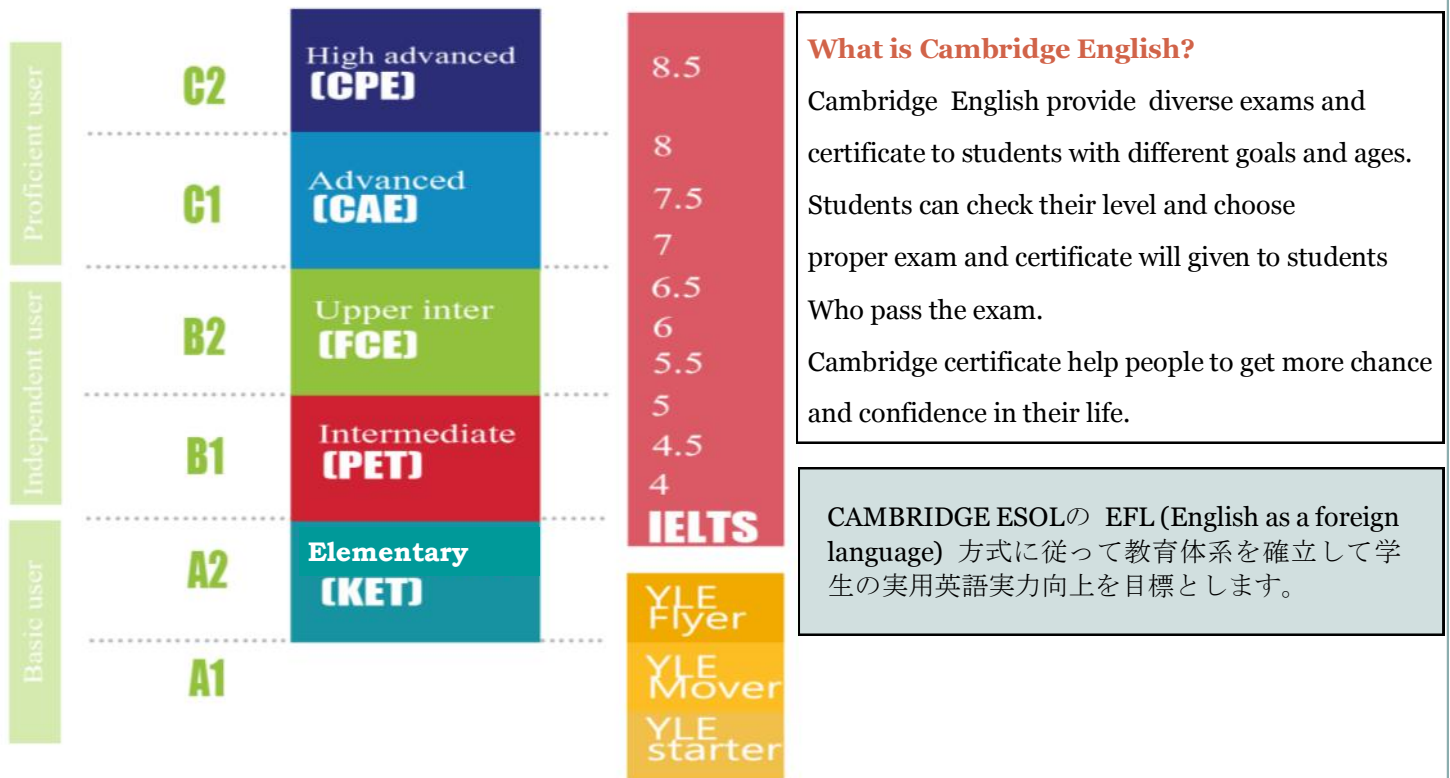

www.cebuglant.com

Address: Glant ESL academy, A.S. Fortuna street, Cebu, Philippines

GLANT LEVEL ASSESSMENT

LEVEL ASSESSMENT BY CAMBRIDGE

C2- High advance : 最上級の英語レベル。

ネイティブスピーカー同等でビジネス英語も専門的に理解できる。

C1- Advance : 上級の英語レベル。専門書籍に対する理解が可能で英語論文等の高等作文が理解できる。

B2- Upper intermediate : 中上級の英語レベル。

TV番組を聞いて理解でき英語で多様な主題を話すことができる。

B1- Intermediate : 中級英語レベル。

大部分の大人がここに該当、英語に対する知識があつて簡単な内容を読んで要約して日常会話が可能である。

A2- Elementary : 極めて基本的な英語の使用が可能で簡単な指示事項を読んで理解することができる。

A1- Beginner : 英語知識がほとんどなく簡単な単語を理解することができる。