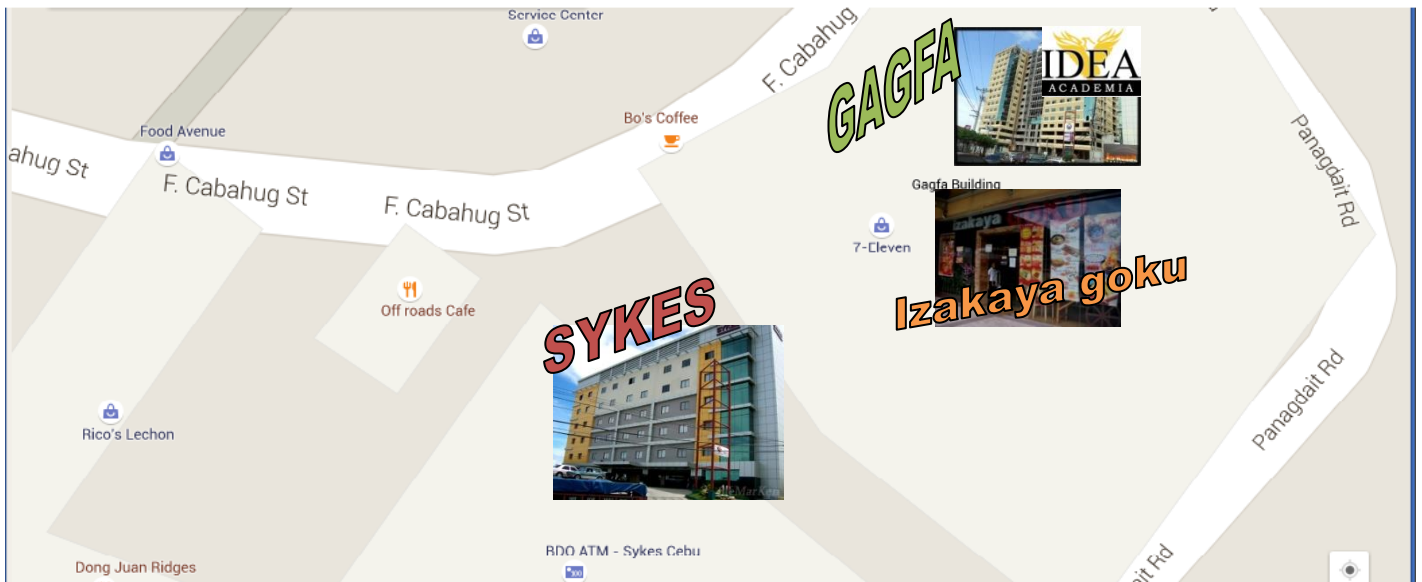

HOW TO GET TO IDEA ACADEMIA

- **When you take a taxi**

- ①. Tell the taxi driver that you are heading to Panagdait, GAGFA IT CENTER.
- ②. Tell the taxi driver that it is near Sykes Mabolo.
- ③. The entrance beside Izakaya Goku Restaurant.
- ④. Enter the GAGFA Bldg. take the elevator to 16th floor.

*You might show your valid ID when you enter the building.

HOW TO GET TO IDEA ACADEMIA

- **When you take a taxi**

- ①. Tell the taxi driver that you are heading to Panagdait, GAGFA IT CENTER.
- ②. Tell the taxi driver that it is near Sykes Mabolo.
- ③. The entrance besides Izakaya Goku Restaurant.
- ④. Enter the GAGAFA Bldg. take the elevator to 16th floor.

*You might show your valid ID when you enter the building.

IDEA ACADEMIA までの行き方

● タクシーをご利用の際は

- ①. タクシードライバーに「サイクス、マボロ」とお伝えください。
- ②. サイクスピルの隣にある GAGFA IT CENTER に IDEA ACADEMIA はございます。
- ③. 「居酒屋悟空」の隣がビルの入り口となり、入られましたらエレベーターで 16 階までお越しく下さい。

※入館の際に身分証の提示を求められる場合がございます。またオフィスビルのためノースリーブ、短パン、ビーチサンダル等での入館は不可となります。

● タクシーをご利用の際は

- ①. タクシードライバーに「サイクス、マボロ」とお伝えください。
- ②. サイクスピルの隣にある GAGFA IT CENTER に IDEA ACADEMIA はございます。
- ③. 「居酒屋悟空」の隣がビルの入り口となり、入られましたらエレベーターで 16 階までお越しく下さい。