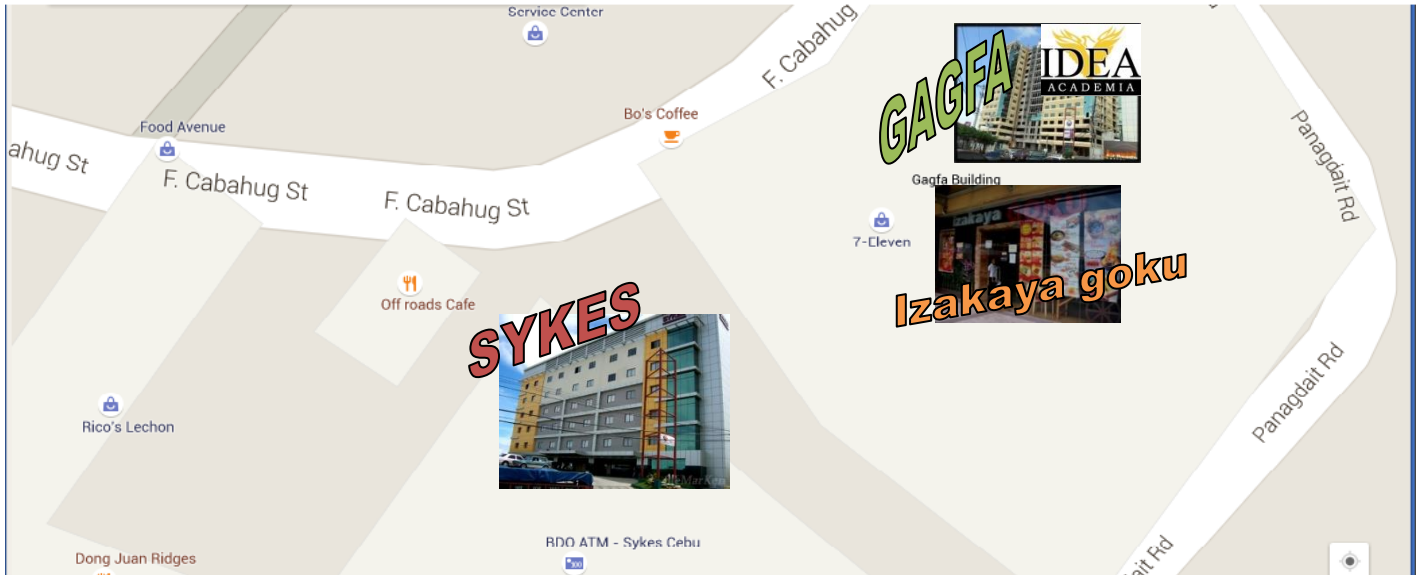

HOW TO GET TO IDEA ACADEMIA

- **When you take a taxi**

- ①. Tell the taxi driver that you are heading to Panagdait, GAGFA IT CENTER.
- ②. Tell the taxi driver that it is near Sykes Mabolo.
- ③. The entrance beside Izakaya Goku Restaurant.
- ④. Enter the GAGFA Bldg. take the elevator to 16th floor.

*You might show your valid ID when you enter the building.

HOW TO GET TO IDEA ACADEMIA

- **When you take a taxi**

- ①. Tell the taxi driver that you are heading to Panagdait, GAGFA IT CENTER.
- ②. Tell the taxi driver that it is near Sykes Mabolo.
- ③. The entrance besides Izakaya Goku Restaurant.
- ④. Enter the GAGAFA Bldg. take the elevator to 16th floor.

*You might show your valid ID when you enter the building.

IDEA ACADEMIA までの行き方

● タクシーをご利用の際は

- ①. タクシードライバーに「サイクス、マボロ」とお伝えください。
- ②. サイクスピルの隣にある GAGFA IT CENTER に IDEA ACADEMIA はございます。
- ③. 「居酒屋悟空」の隣がビルの入り口となり、入られましたらエレベーターで 16 階までお越しく下さい。

※入館の際に身分証の提示を求められる場合がございます。またオフィスビルのためノースリーブ、短パン、ビーチサンダル等での入館は不可となります。

● タクシーをご利用の際は

- ①. タクシードライバーに「サイクス、マボロ」とお伝えください。
- ②. サイクスピルの隣にある GAGFA IT CENTER に IDEA ACADEMIA はございます。
- ③. 「居酒屋悟空」の隣がビルの入り口となり、入られましたらエレベーターで 16 階までお越しく下さい。