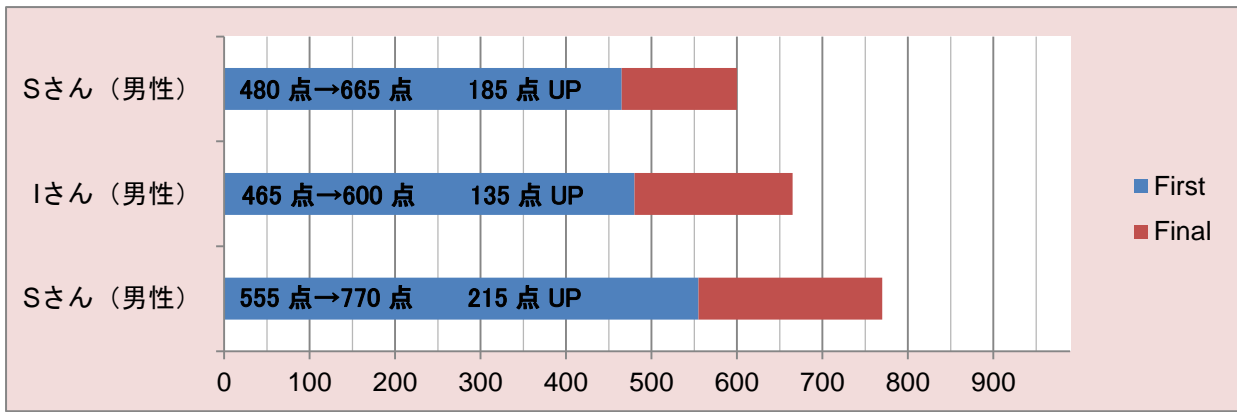

## TOEIC 模試スコア推移 2 週間

## TOEIC 模試スコア推移 4 週間

TOEIC 模試スコア推移 12 週間

TOEFL-iBT 模試スコア推移