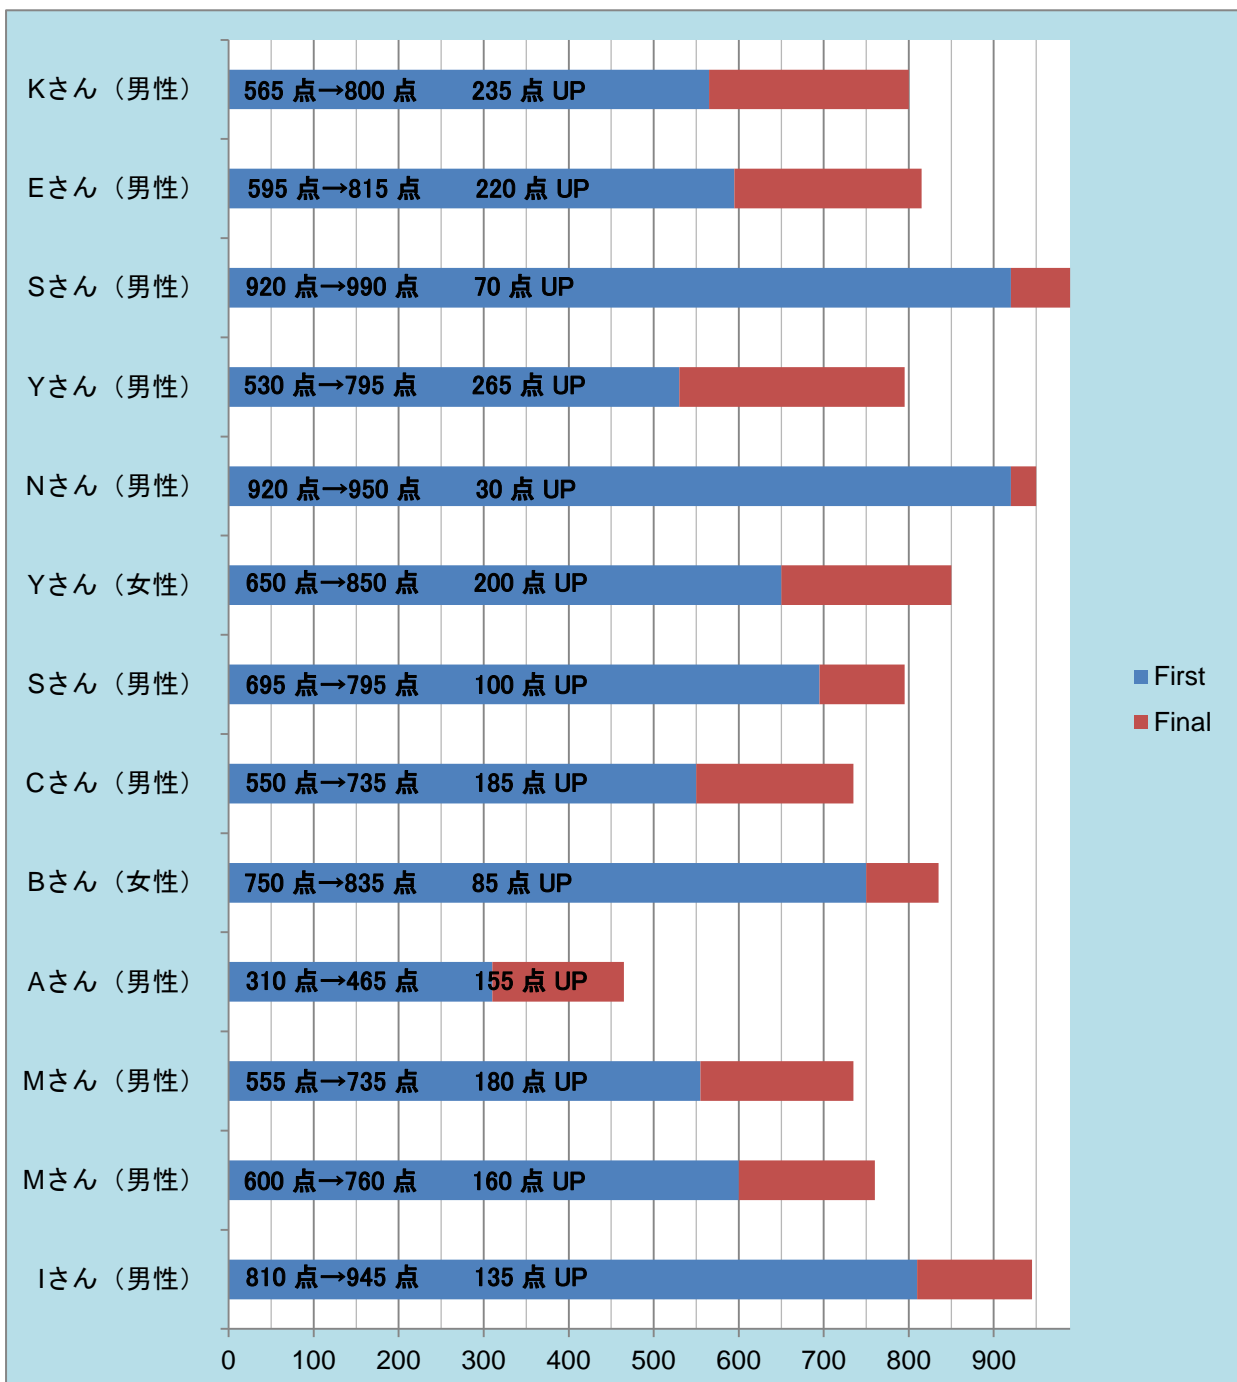

## TOEIC 模試スコア推移 2 週間

## TOEIC 模試スコア推移 4 週間

TOEIC 模試スコア推移 12 週間

TOEFL-iBT 模試スコア推移