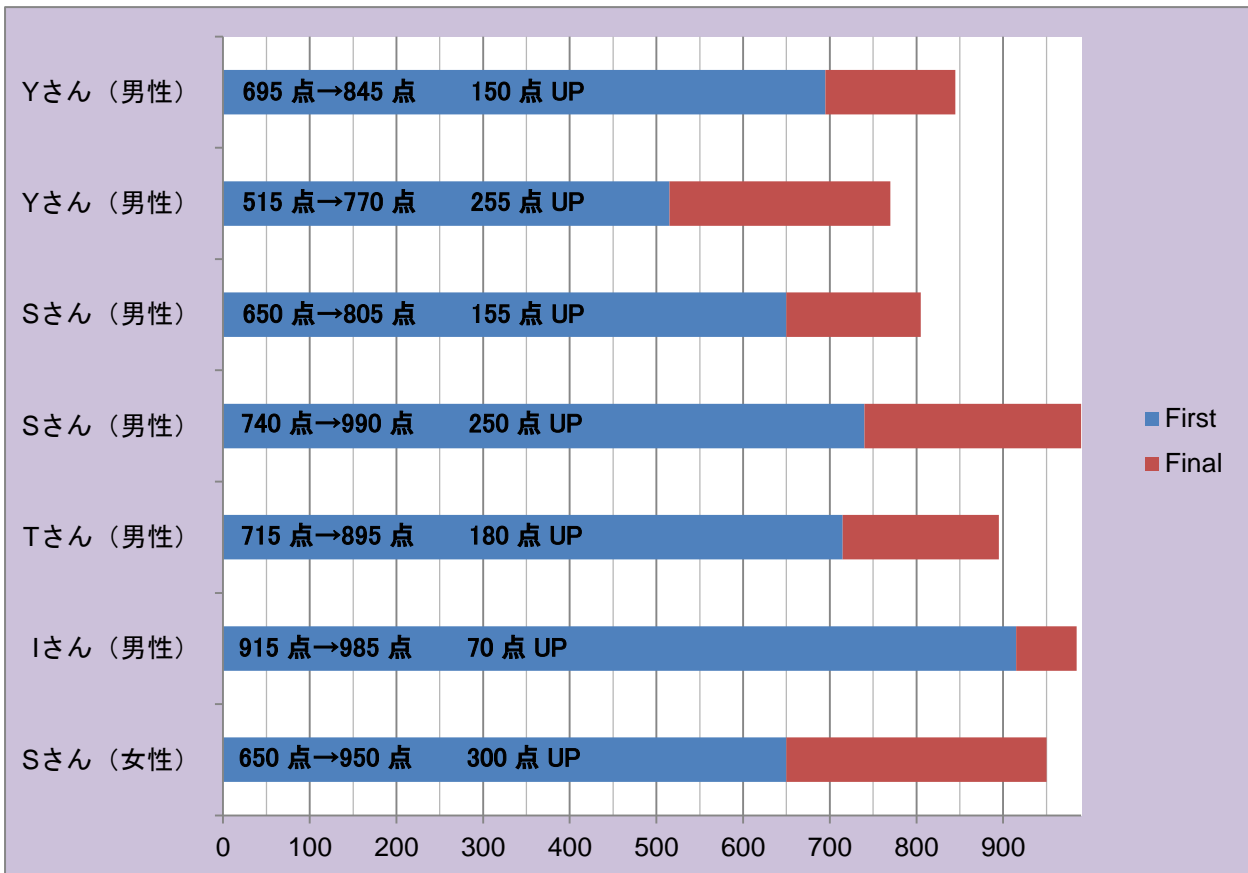

## TOEIC 模試スコア推移 2 週間

## TOEIC 模試スコア推移 4 週間

TOEIC 模試スコア推移 12 週間

TOEFL-iBT 模試スコア推移