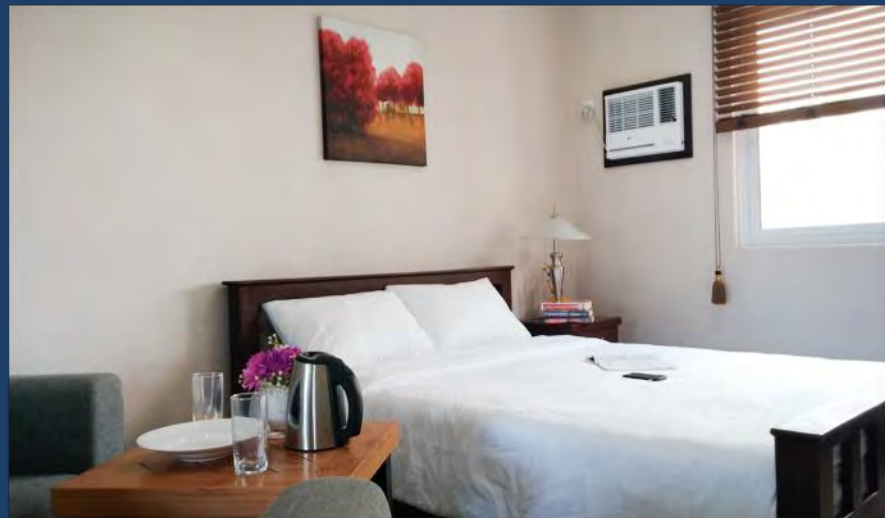

施設情報

キャンパス

11,460平方メートル
快適な施設

施設

ドミトリーA [Superior Single]

- ✓ 1 クイーンサイズベット
- ✓ ポットとカップセット
- ✓ メイクアップルーム(要求に応じて/日々)
- ✓ + 基本設定

- ✓ カフェテーブルとソファ
- ✓ ランプ

4 Superior Single (29.6㎡)

施設情報

ドミトリーA [Deluxe Double]

✓ 2シングルベット

✓ ミニバー+セーフティキーボックス

✓ 机, 椅子 & ナイトテーブル

✓ 木のブラインド

✓ ポット

✓ シルクの壁紙

- ✓ 1 クイーン+1 キングサイズベッド
- ✓ 2 スプリットタイプエアコン
- ✓ ホームシアター
- ✓ テレビ
- ✓ ホームバー
- ✓ 3 エクストラソファ ベッド
- ✓ ソファセット
- ✓ 2 バスルーム
- ✓ 2 ストーリーールーム
- ✓ + 基本セッティング

Suite Room 1 (101㎡)

CPI

施設情報

ドミトリー B [Suite Room]

- ✓ 1クイーンサイズベッド + 1キングサイズベッド
- ✓ 2スプリットタイプエアコン
- ✓ ホームシアター
- ✓ テレビ
- ✓ ホームバー
- ✓ 3エクストラソファ ベット
- ✓ ソファセット
- ✓ 2バスルーム
- ✓ 2ストーリールーム
- ✓ +基本セッティング