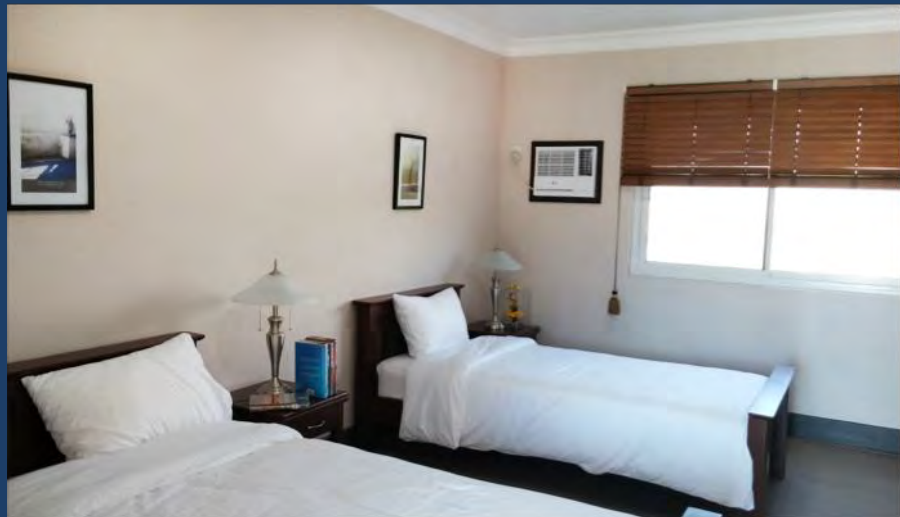

施設情報

キャンパス

11,460平方メートル
快適な施設

施設

ドミトリーA [Superior Single]

- ✓ 1 クイーンサイズベット
- ✓ ポットとカップセット
- ✓ メイクアップルーム(要求に応じて/日々)
- ✓ + 基本設定

- ✓ カフェテーブルとソファ
- ✓ ランプ

4 Superior Single (29.6㎡)

施設情報

ドミトリーA [Deluxe Double]

✓ 2シングルベット

✓ ミニバー+セーフティキーボックス

✓ 机, 椅子 & ナイトテーブル

✓ 木のブラインド

✓ ポット

✓ シルクの壁紙

- ✓ 1 クイーン+1 キングサイズベッド
- ✓ 2 スプリットタイプエアコン
- ✓ ホームシアター
- ✓ テレビ
- ✓ ホームバー
- ✓ 3 エクストラソファ ベッド
- ✓ ソファセット
- ✓ 2 バスルーム
- ✓ 2 ストーリーールーム
- ✓ + 基本セッティング

Suite Room 1 (101㎡)

CPI

施設情報

ドミトリー B [Suite Room]

- ✓ 1クイーンサイズベッド + 1キングサイズベッド
- ✓ 2スプリットタイプエアコン
- ✓ ホームシアター
- ✓ テレビ
- ✓ ホームバー
- ✓ 3エクストラソファ ベット
- ✓ ソファセット
- ✓ 2バスルーム
- ✓ 2ストーリールーム
- ✓ +基本セッティング