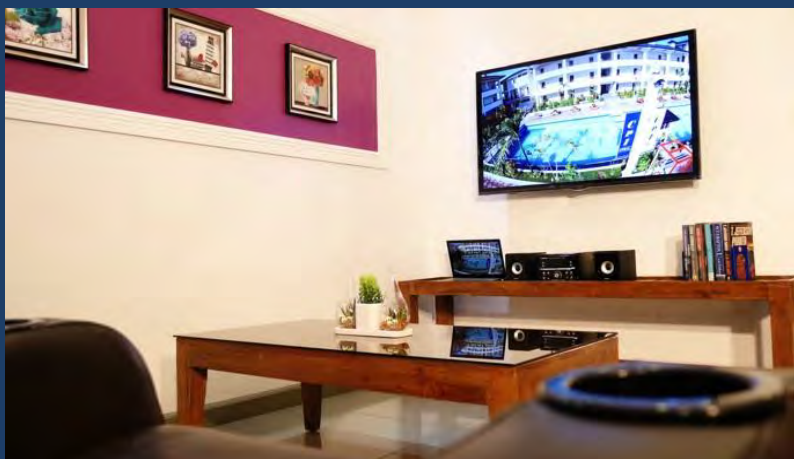

施設情報

ドミトリー B [Suite Room]

- ✓ 1クイーンサイズベッド + 1キングサイズベッド
- ✓ 2スプリットタイプエアコン
- ✓ ホームシアター
- ✓ テレビ
- ✓ ホームバー
- ✓ 3エクストラソファ ベット
- ✓ ソファセット
- ✓ 2バスルーム
- ✓ 2ストーリールーム
- ✓ +基本セッティング

Suite Room 1 (101㎡)

CPI