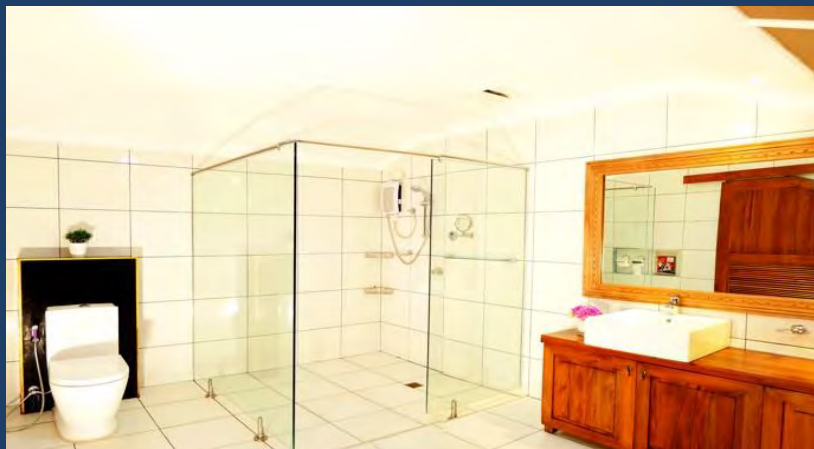

施設情報

ルームタイプ B [Suite Room]

- ✓ 1 クイーンサイズベット + 1 キングサイズベット
- ✓ 2 スプリットタイプエアコン
- ✓ 3 エクストラソファ ベット
- ✓ ソファセット

- ✓ ホームシアター
- ✓ 2 バスルーム

- ✓ テレビ
- ✓ 2 ストーリーールーム

- ✓ ホームバー
- ✓ +基本セッティング

Suite Room 1 (101㎡)