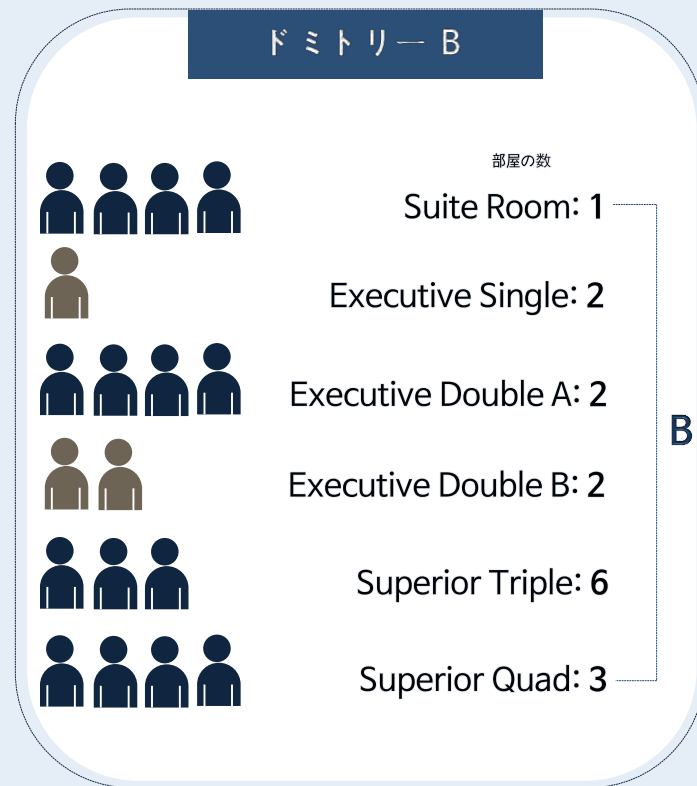

快適

リゾートホテルのような
高級な施設

生活設備

学校内の様々な
娯楽施設

[HOTEL RESORT+ESL]

ドミトリー A 66 + ドミトリー B 16 = 合計82

クラスルーム

部屋の数
1対1 クラスルーム: 130

1対4 クラスルーム: 20

1対8 クラスルーム: 4

スペシャルルーム

部屋の数

Conference Room: 1

Function Room: 4

TOEFL ibt Room: 1

クラスルーム 154 + スペシャルルーム 6 = 合計 160

施設情報

キャンパス

11,460平方メートル
快適な施設

施設

ドミトリーA [Superior Single]

- ✓ 1 クイーンサイズベット
- ✓ ポットとカップセット
- ✓ メイクアップルーム(要求に応じて/日々)
- ✓ + 基本設定

- ✓ カフェテーブルとソファ
- ✓ ランプ

4 Superior Single (29.6㎡)