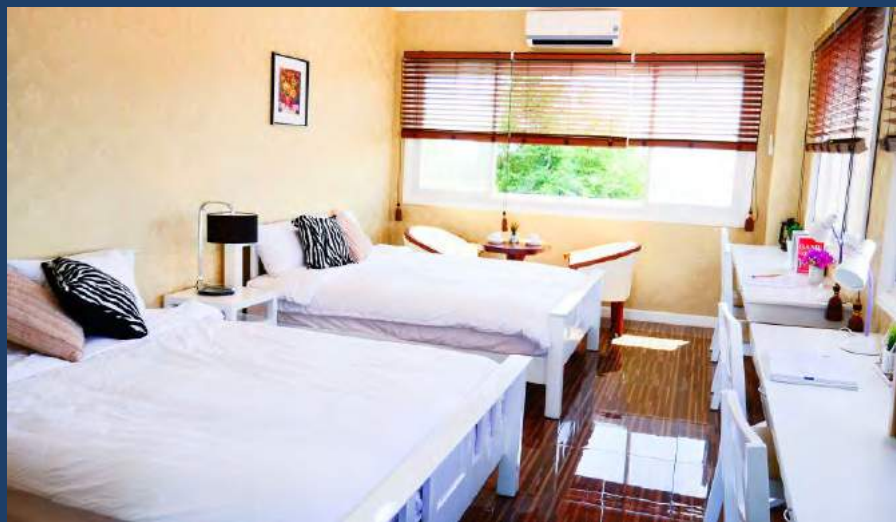

施設情報

ドミトリー B [Executive Double A]

✓ 2クイーンサイズベット

✓ スプリットタイプエアコン

✓ ランプ

✓ カフェテーブルセット

✓ カフェポットとカップセット

✓ 2ナイトテーブル

✓ デスクランプ

✓ サイドウィンドウ

✓ + 基本セッティング

2 Executive Double A (34.2㎡)

CPI