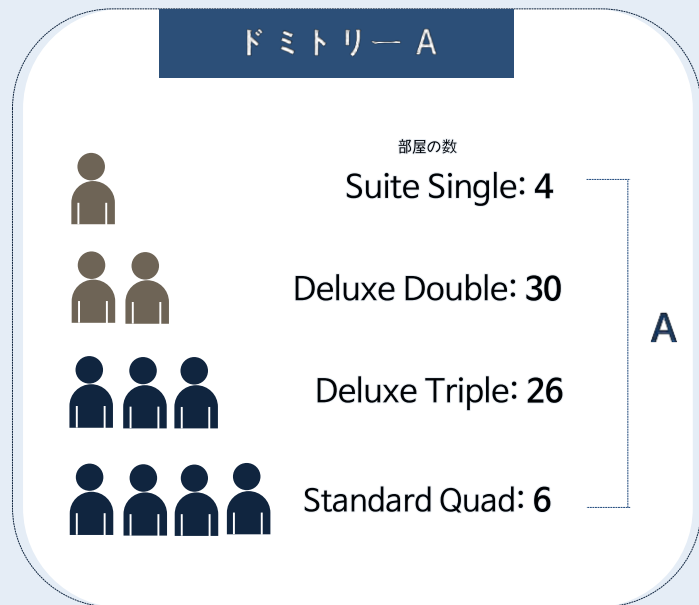

快適

リゾートホテルのような
高級な施設

生活設備

学校内の様々な
娯楽施設

[HOTEL RESORT+ESL]

ドミトリー A 66 + ドミトリー B 16 = 合計82

クラスルーム

部屋の数
1対1 クラスルーム: 130

1対4 クラスルーム: 20

1対8 クラスルーム: 4

スペシャルルーム

部屋の数

Conference Room: 1

Function Room: 4

TOEFL ibt Room: 1

クラスルーム 154 + スペシャルルーム 6 = 合計 160

施設情報

キャンパス

11,460平方メートル
快適な施設

施設

ドミトリーA [Superior Single]

- ✓ 1 クイーンサイズベット
- ✓ ポットとカップセット
- ✓ メイクアップルーム(要求に応じて/日々)
- ✓ + 基本設定

- ✓ カフェテーブルとソファ
- ✓ ランプ

4 Superior Single (29.6㎡)