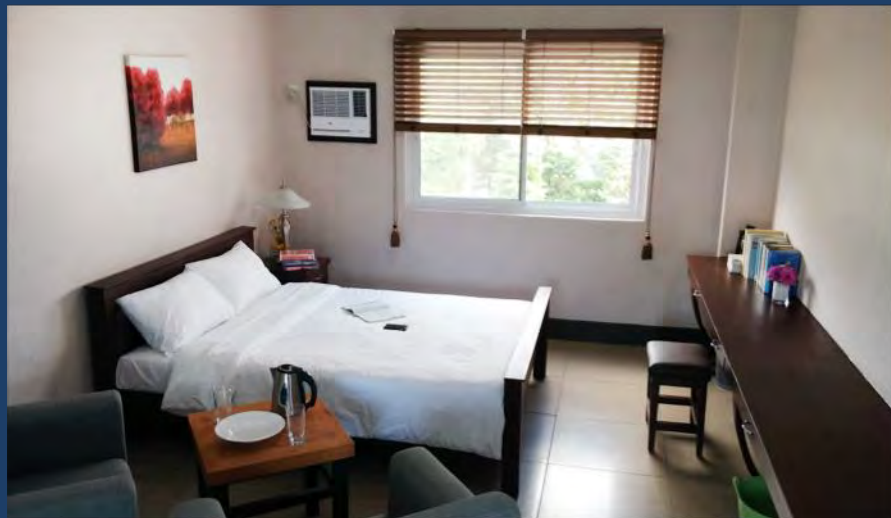

施設情報

キャンパス

11,460平方メートル
快適な施設

施設

ドミトリーA [Superior Single]

- ✓ 1 クイーンサイズベット
- ✓ ポットとカップセット
- ✓ メイクアップルーム(要求に応じて/日々)
- ✓ + 基本設定

- ✓ カフェテーブルとソファ
- ✓ ランプ

4 Superior Single (29.6㎡)

施設情報

ドミトリーA [Deluxe Double]

✓ 2シングルベット

✓ ミニバー+セーフティキーボックス

✓ 机, 椅子 & ナイトテーブル

✓ 木のブラインド

✓ ポット

✓ シルクの壁紙

- ✓ 1 クイーン+1 キングサイズベッド
- ✓ 2 スプリットタイプエアコン
- ✓ ホームシアター
- ✓ テレビ
- ✓ ホームバー
- ✓ 3 エクストラソファ ベッド
- ✓ ソファセット
- ✓ 2 バスルーム
- ✓ 2 ストーリーールーム
- ✓ + 基本セッティング

Suite Room 1 (101㎡)

CPI

施設情報

ドミトリー B [Suite Room]

- ✓ 1クイーンサイズベッド + 1キングサイズベッド
- ✓ 2スプリットタイプエアコン
- ✓ ホームシアター
- ✓ テレビ
- ✓ ホームバー
- ✓ 3エクストラソファ ベット
- ✓ ソファセット
- ✓ 2バスルーム
- ✓ 2ストーリールーム
- ✓ +基本セッティング