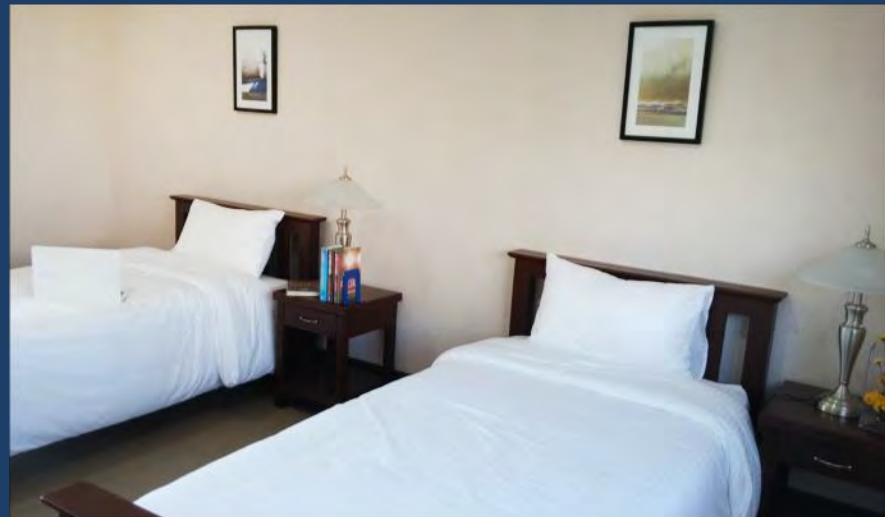

施設情報

キャンパス

11,460平方メートル
快適な施設

施設

ドミトリーA [Superior Single]

- ✓ 1 クイーンサイズベット
- ✓ ポットとカップセット
- ✓ メイクアップルーム(要求に応じて/日々)
- ✓ + 基本設定

- ✓ カフェテーブルとソファ
- ✓ ランプ

4 Superior Single (29.6㎡)

施設情報

ドミトリーA [Deluxe Double]

✓ 2シングルベット

✓ ミニバー+セーフティキーボックス

✓ 机, 椅子 & ナイトテーブル

✓ 木のブラインド

✓ ポット

✓ シルクの壁紙

- ✓ 1 クイーン+1 キングサイズベッド
- ✓ 2 スプリットタイプエアコン
- ✓ ホームシアター
- ✓ テレビ
- ✓ ホームバー
- ✓ 3 エクストラソファ ベッド
- ✓ ソファセット
- ✓ 2 バスルーム
- ✓ 2 ストーリーールーム
- ✓ + 基本セッティング

Suite Room 1 (101㎡)

CPI

施設情報

ドミトリー B [Suite Room]

- ✓ 1クイーンサイズベッド + 1キングサイズベッド
- ✓ 2スプリットタイプエアコン
- ✓ ホームシアター
- ✓ テレビ
- ✓ ホームバー
- ✓ 3エクストラソファ ベット
- ✓ ソファセット
- ✓ 2バスルーム
- ✓ 2ストーリールーム
- ✓ +基本セッティング