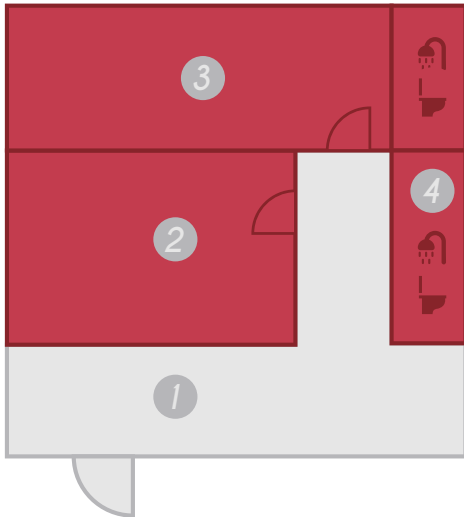

🔍 比べて分かる

費用は抑えて、快適さはそのまま

TARGETの6人部屋

寝室は2っ

6人一緒じゃない、
快適な睡眠空間

二段ベッド

頑丈な木製ベッドで安心

バスルームは2っ

シャワーの待ち時間が少ない

リビング

くつろぎ & 自習スペースあり

FLOOR GUIDE

EXSAMPLE

設備 *Facilities*

二段ベッド、テーブル、チェア、トイレ & ホットシャワー(各 2)
冷蔵庫、エアコン、収納棚、ドライヤー、ソファーセット

注意事項

- ※キャンパス内部寮 (Annex) にあり、同じ建物内に 24 時間オープンの自習室があります。
- ※寝室及びベッドの上下段の指定はできません。ルームメイトと話し合いの上で決めて頂きます。
- ※お部屋により間取りが若干異なります。

TARGET
Global English Academy